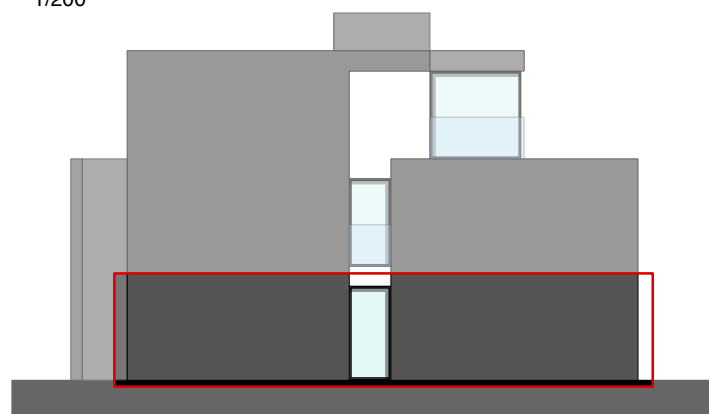

## GELIJKVLOERS

BRUTO OPP. : 120,19 m<sup>2</sup>  
TUINOPP.: 195,19 m<sup>2</sup>

inplantingsplan  
1/500

voorgevel  
1/200

rechter zijgevel  
1/200

achtergevel  
1/200