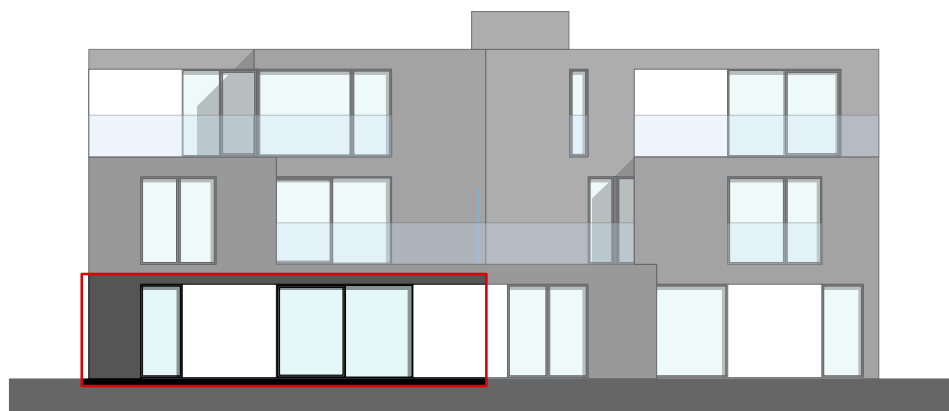

# APP. 0.2

GELIJKVLOERS

BRUTO OPP. : 120,19 m<sup>2</sup>  
TUINOPP.: 195,19 m<sup>2</sup>

schaal 1/50

terras  
30 m<sup>2</sup>

mogelijkheid tot plaatsen  
fietsen bezoekers

## GELIJKVLOERS

BRUTO OPP. : 120,19 m<sup>2</sup>  
TUINOPP.: 195,19 m<sup>2</sup>

inplantingsplan  
1/500

voorgevel  
1/200

rechter zijgevel  
1/200

achtergevel  
1/200