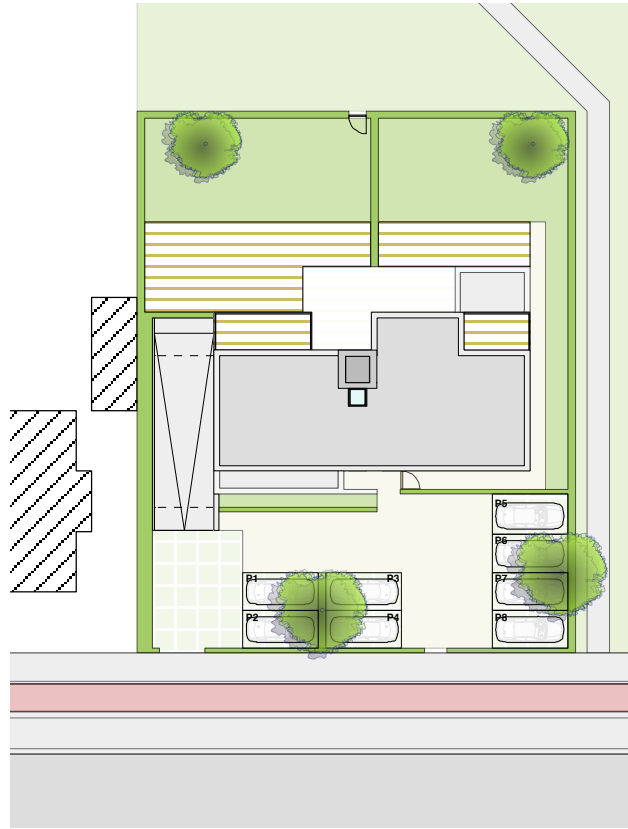

# APP. 0.2

GELIJKVLOERS

BRUTO OPP. : 120,19 m<sup>2</sup>  
TUINOPP.: 195,19 m<sup>2</sup>

schaal 1/50

terras  
30 m<sup>2</sup>

mogelijkheid tot plaatsen  
fietsen bezoekers

## GELIJKVLOERS

BRUTO OPP. : 120,19 m<sup>2</sup>  
TUINOPP.: 195,19 m<sup>2</sup>

inplantingsplan  
1/500

voorgevel  
1/200

rechter zijgevel  
1/200

achtergevel  
1/200