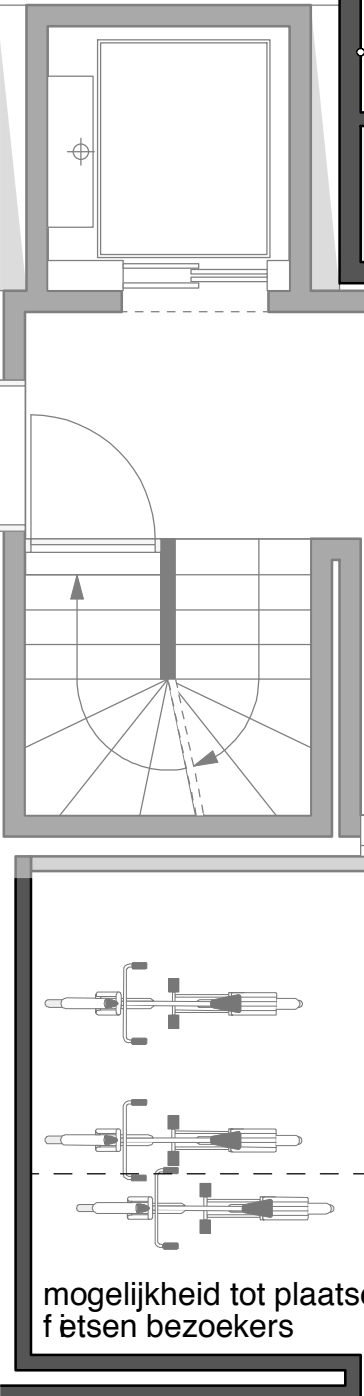

# APP. 0.2

GELIJKVLOERS

BRUTO OPP. : 120,19 m<sup>2</sup>  
TUINOPP.: 195,19 m<sup>2</sup>

schaal 1/50

terras  
30 m<sup>2</sup>

mogelijkheid tot plaatsen  
fietsen bezoekers

## GELIJKVLOERS

BRUTO OPP. : 120,19 m<sup>2</sup>  
TUINOPP.: 195,19 m<sup>2</sup>

inplantingsplan  
1/500

voorgevel  
1/200

rechter zijgevel  
1/200

achtergevel  
1/200