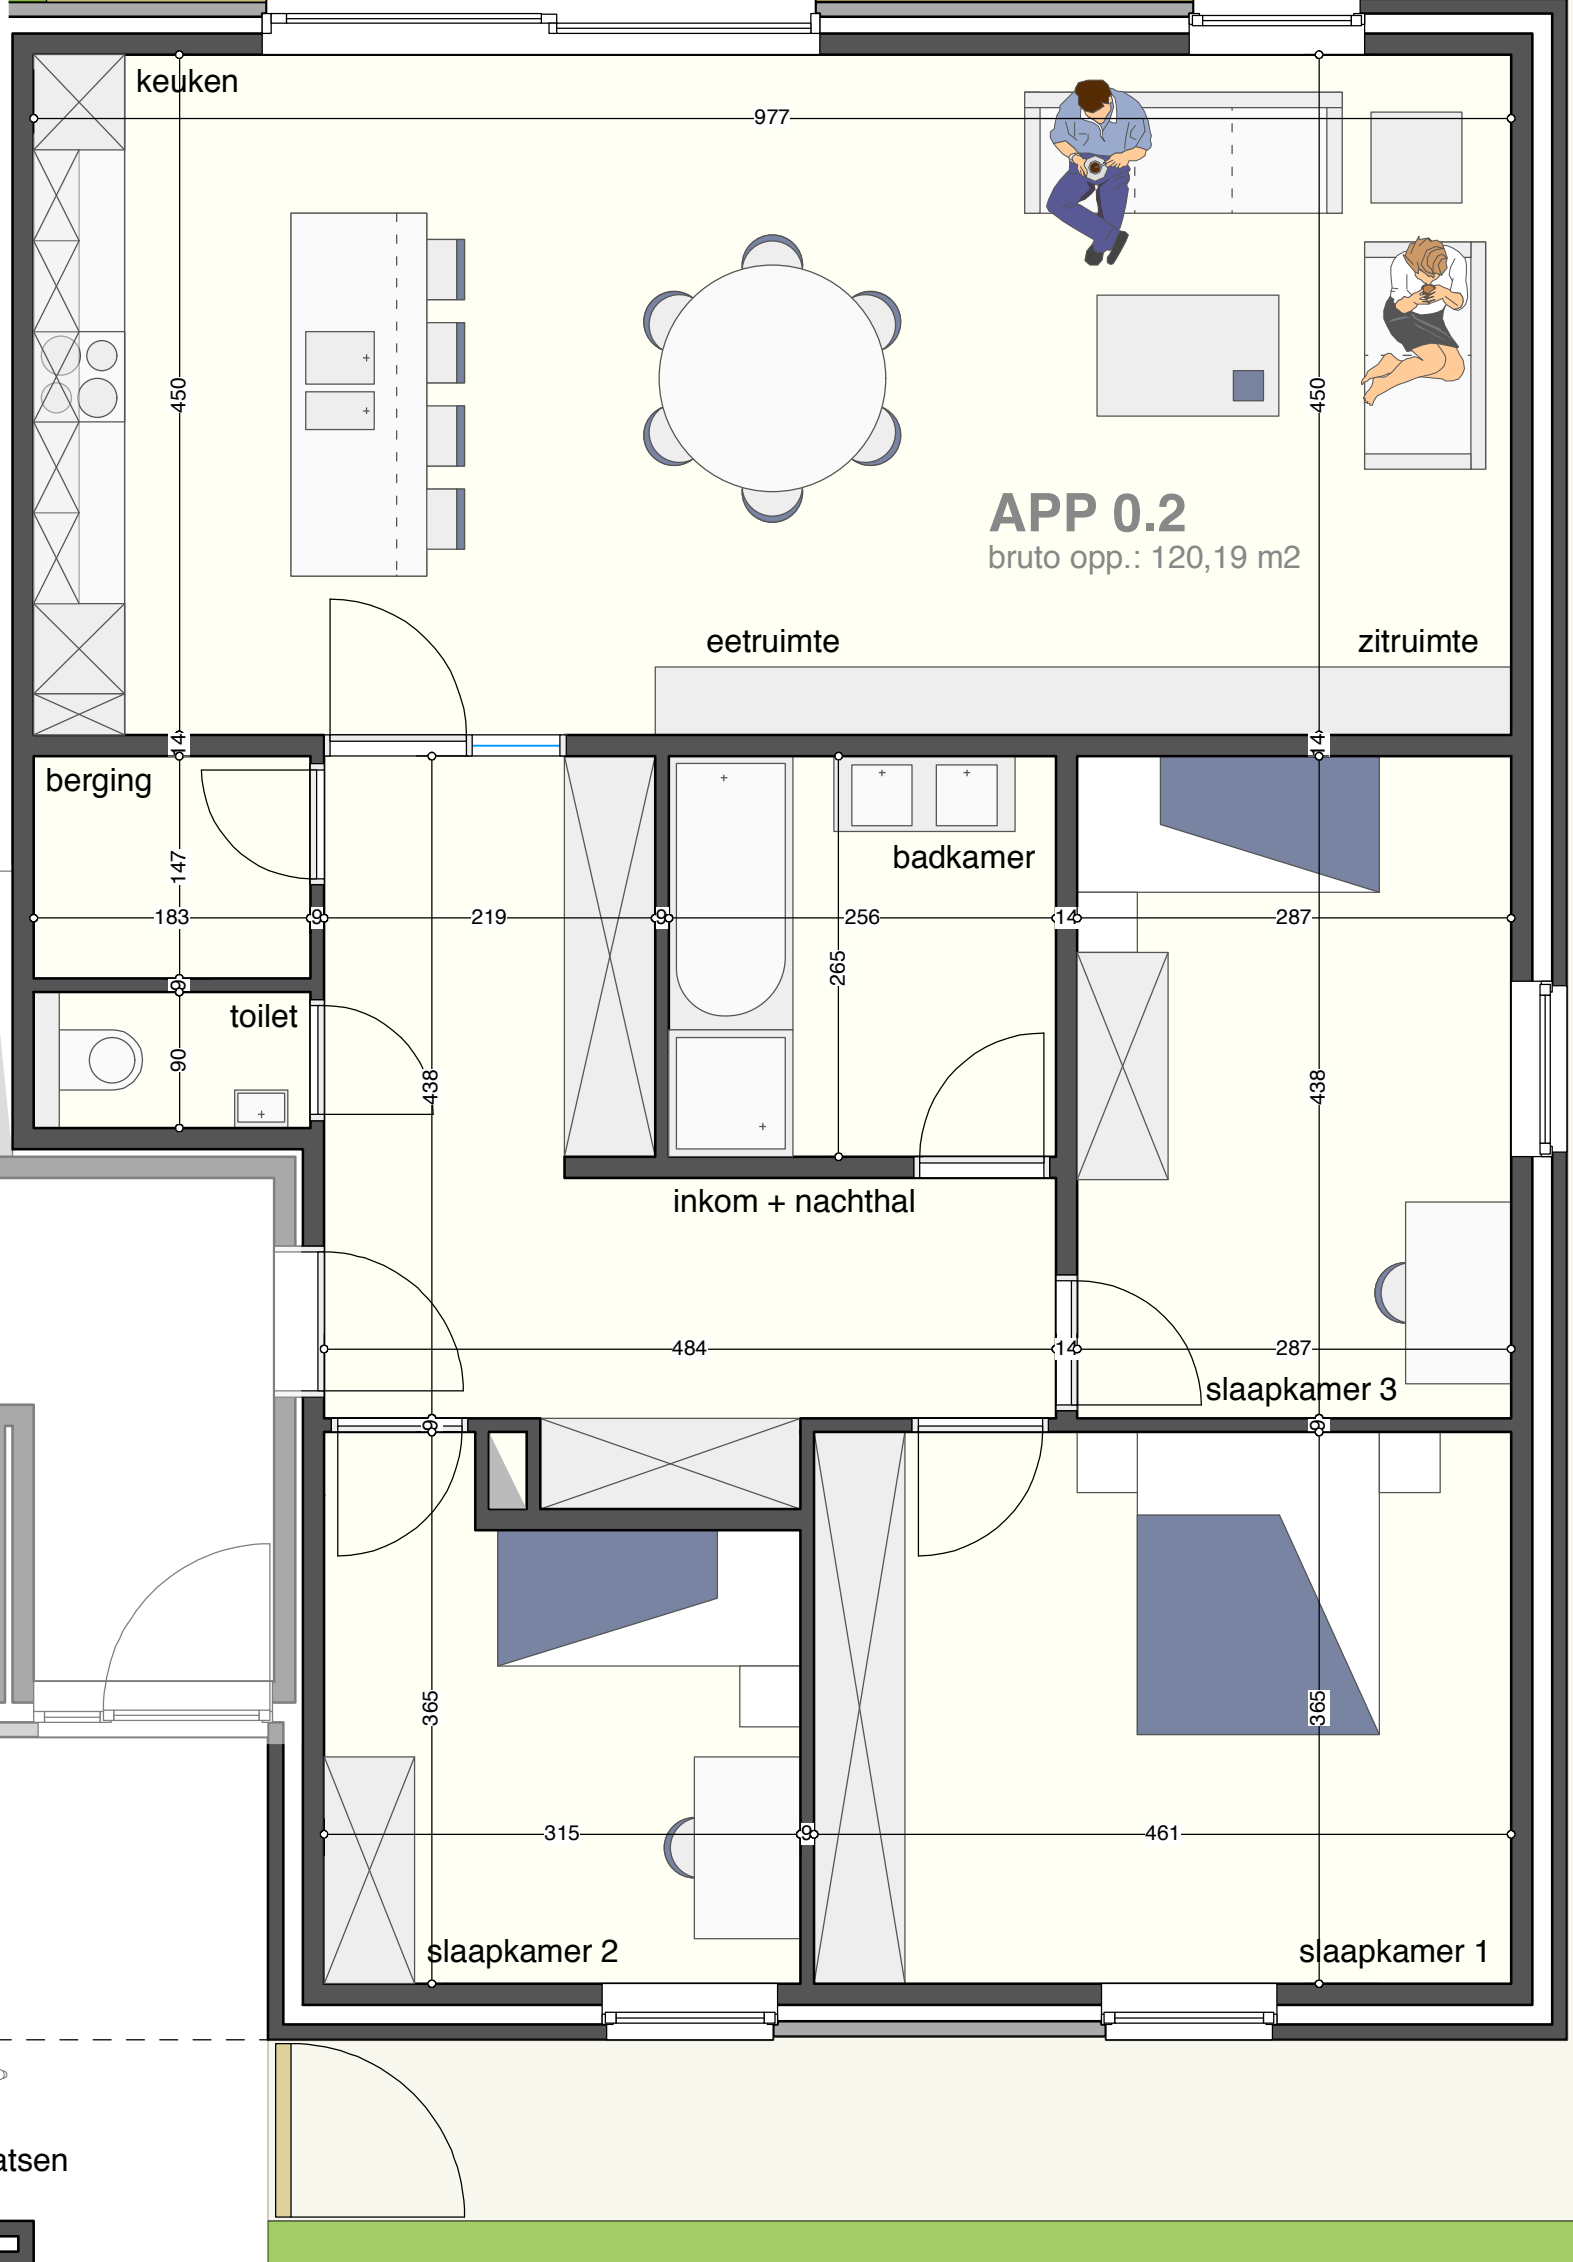

# APP. 0.2

GELIJKVLOERS

BRUTO OPP. : 120,19 m<sup>2</sup>  
TUINOPP.: 195,19 m<sup>2</sup>

schaal 1/50

terras  
30 m<sup>2</sup>

mogelijkheid tot plaatsen  
fietsen bezoekers

# APP. 0.2

## GELIJKVLOERS

BRUTO OPP. : 120,19 m<sup>2</sup>  
TUINOPP.: 195,19 m<sup>2</sup>

inplantingsplan  
1/500

voorgevel  
1/200

rechter zijgevel  
1/200

achtergevel  
1/200