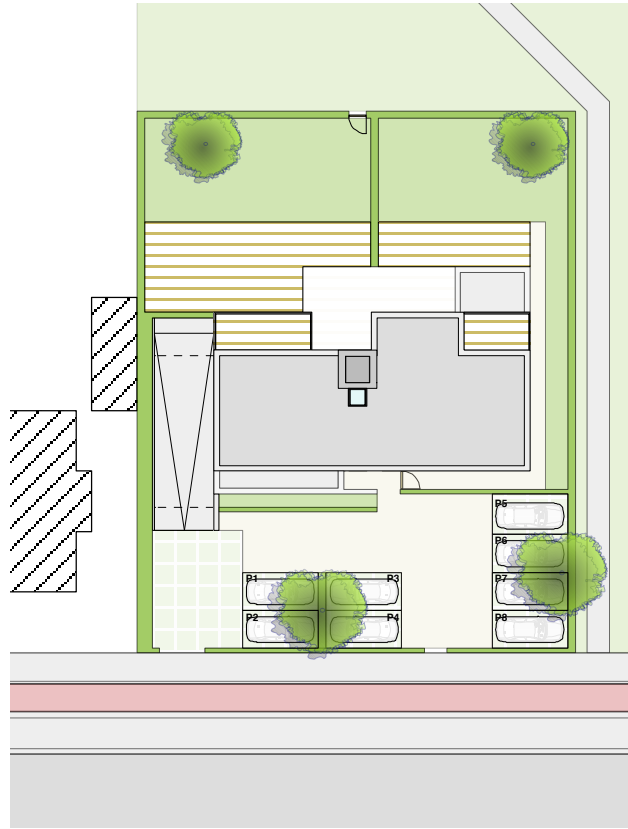

# APP. 0.1

GELIJKVLOERS

BRUTO OPP. : 112,64 m<sup>2</sup>  
TUINOPP.: 196,75 m<sup>2</sup>

terras  
45 m<sup>2</sup>

# APP. 0.1

GELIJKVLOERS

BRUTO OPP. : 112,64 m<sup>2</sup>  
TUINOPP.: 196,75 m<sup>2</sup>

inplantingsplan  
1/500

voorgevel  
1/200

linker zijgevel  
1/200

achtergevel  
1/200