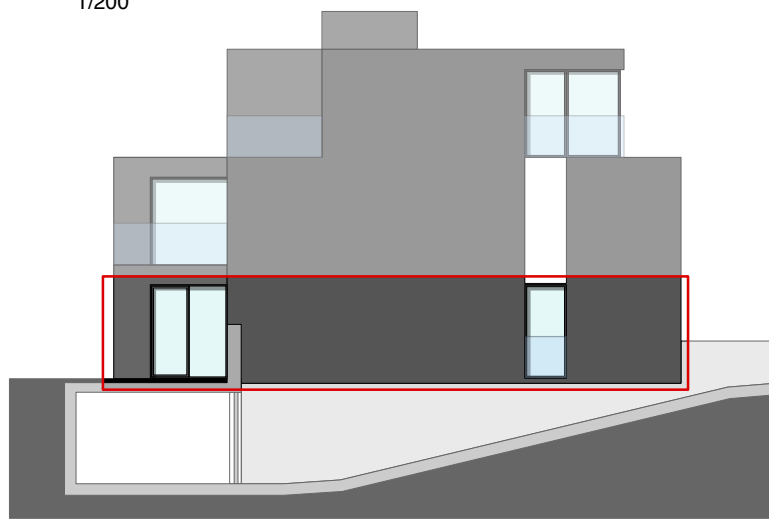

# APP. 0.1

GELIJKVLOERS

BRUTO OPP. : 112,64 m<sup>2</sup>  
TUINOPP.: 196,75 m<sup>2</sup>

terras  
45 m<sup>2</sup>

# APP. 0.1

GELIJKVLOERS

BRUTO OPP. : 112,64 m<sup>2</sup>  
TUINOPP.: 196,75 m<sup>2</sup>

inplantingsplan  
1/500

voorgevel  
1/200

linker zijgevel  
1/200

achtergevel  
1/200