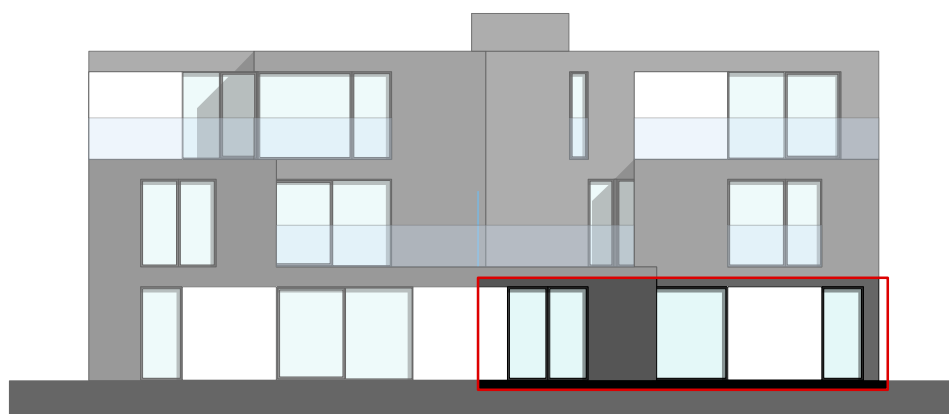

# APP. 0.1

GELIJKVLOERS

BRUTO OPP. : 112,64 m<sup>2</sup>  
TUINOPP.: 196,75 m<sup>2</sup>

terras  
45 m<sup>2</sup>

# APP. 0.1

GELIJKVLOERS

BRUTO OPP. : 112,64 m<sup>2</sup>  
TUINOPP.: 196,75 m<sup>2</sup>

inplantingsplan  
1/500

voorgevel  
1/200

linker zijgevel  
1/200

achtergevel  
1/200